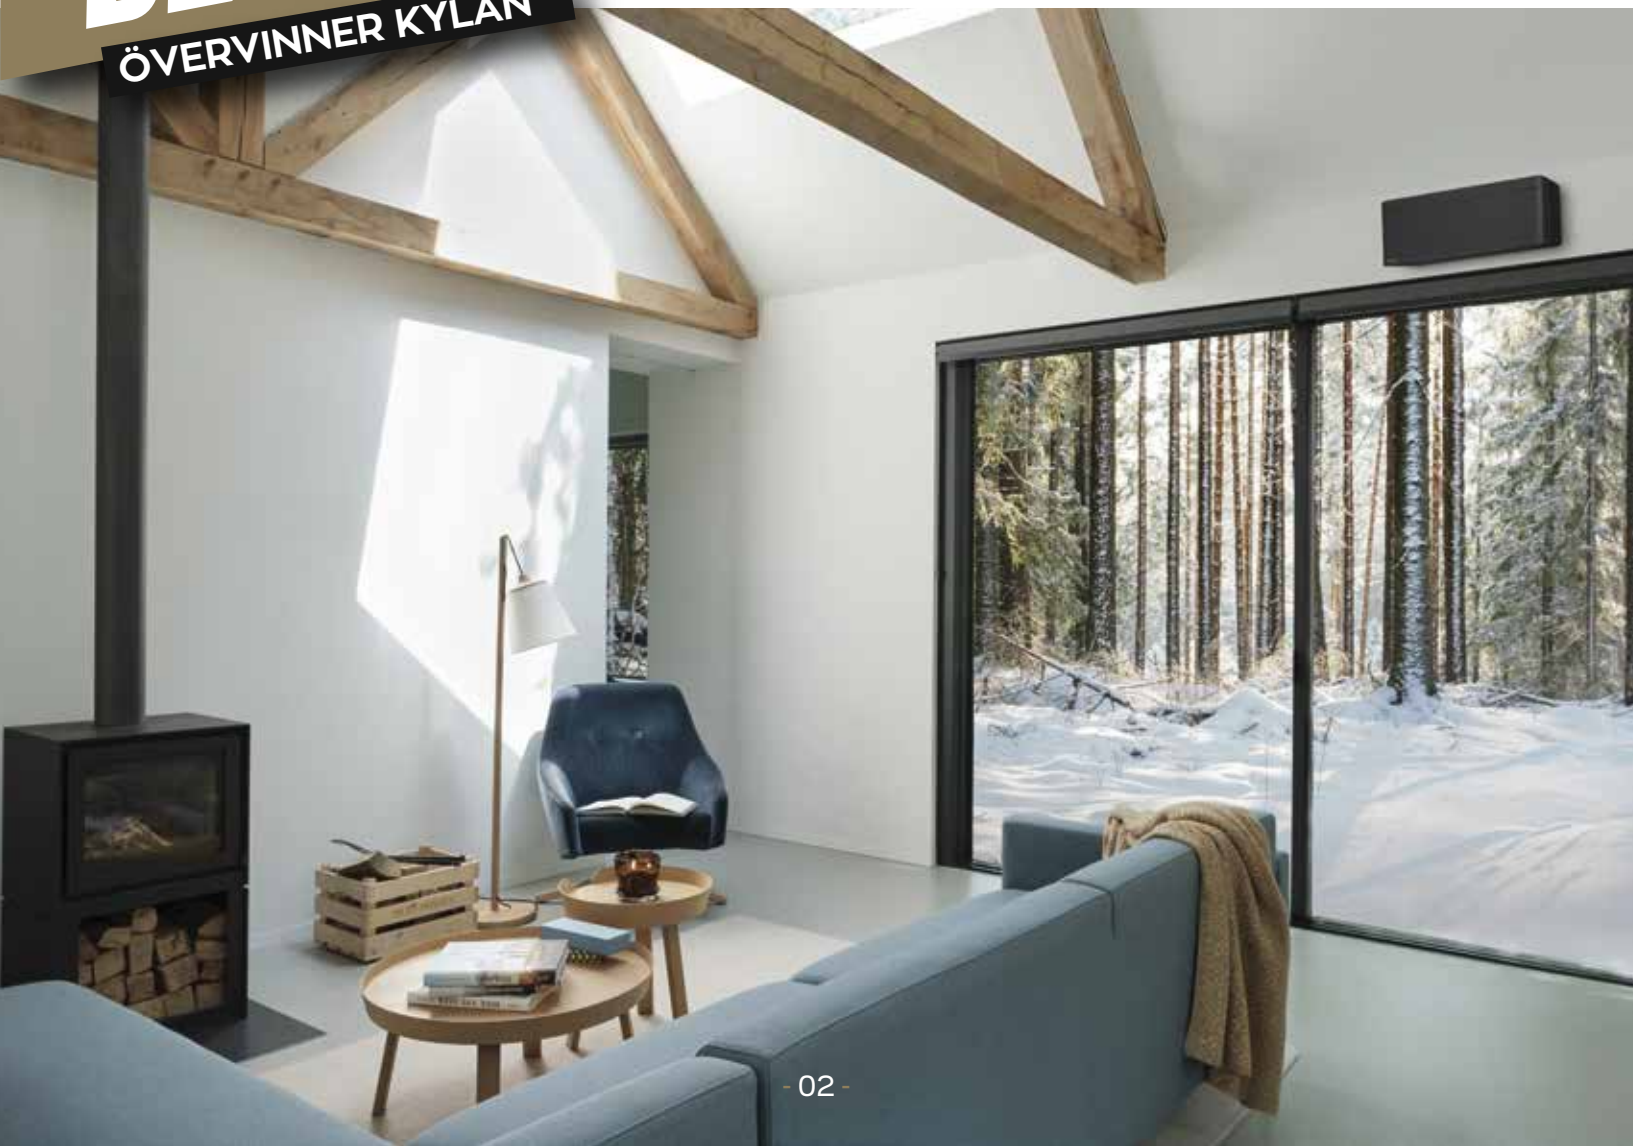

DAIKIN

STYLISH H

NYHET

LUFTVÄRMEPUMP
STYLISH H 2022

DESIGN

ÖVERVINNER KYLAN

Garanterad funktion i

-25 °C
kyla