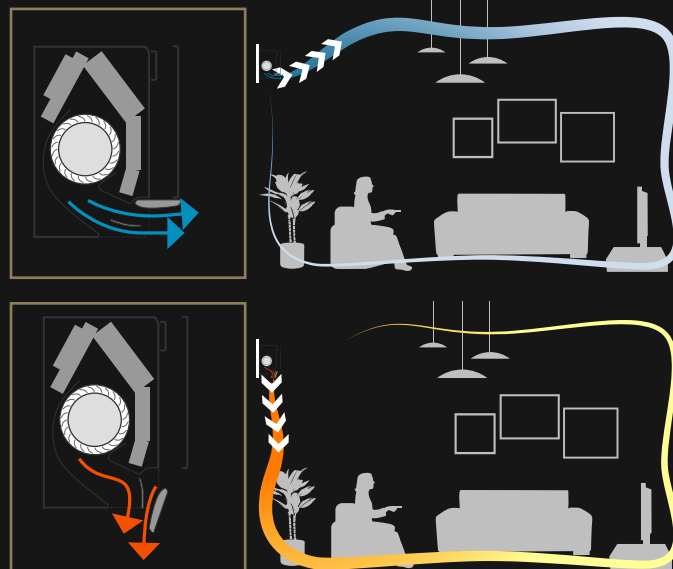

COANDA-EFFEKTEN

Stylish utnyttjar Coanda-effekten, som styr luftflödet på olika sätt beroende på om värme eller kyla behövs. Vid nedkylning styr Stylish luftflödet längs med taket, vid uppvärmning ner längs med väggen och vidare längs med golvet. Resultatet är en så jämn temperatur som möjligt i hela rummet.